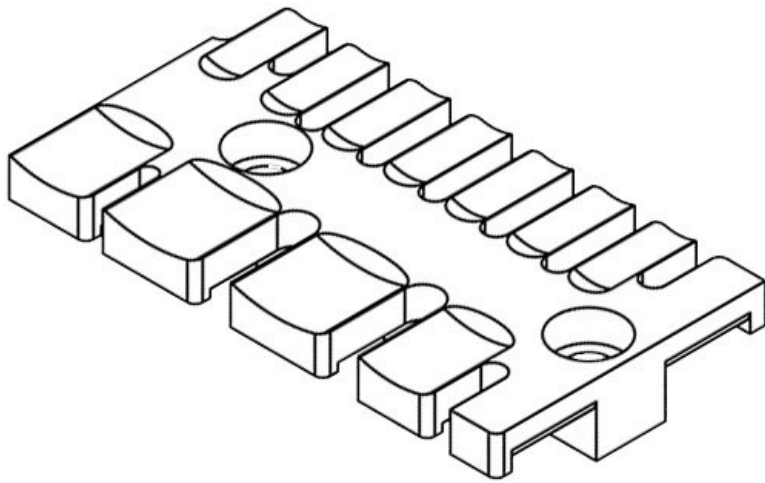

ZL 03

Artikelnummer	32112	Höhe	9,3 mm
EAN	4251269300806	Anzahl Zähne	4
		Anzahl Zähne	7
Verpackungseinheit	10	(schmal)	
Für max. Anzahl Leitungen	7	Durchmesser	5,5 mm
		Schraublöcher	
Länge L1	63,4 mm		
Länge L2	42 mm		
Breite	35 mm