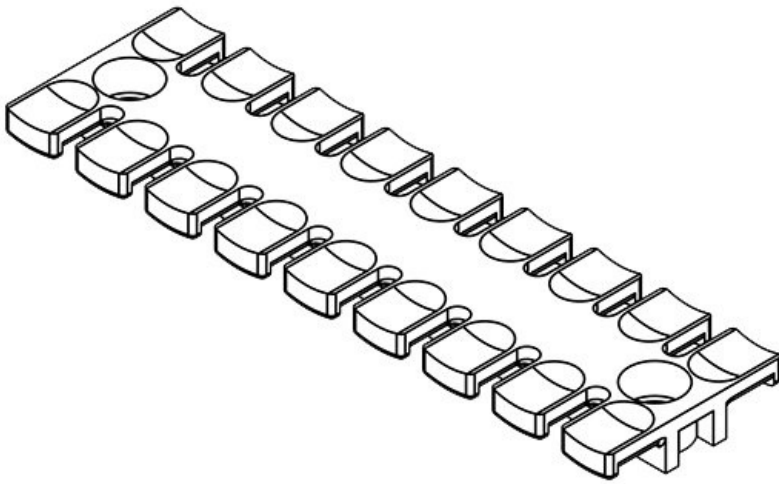

ZL 140 AB M6

Artikelnummer	32296	Höhe	10,2 mm
EAN	4251269301	Aufbauhöhe	10,2 mm
	223	Anzahl Zähne	9
Verpackungseinheit	10	Anzahl Schraublöcher	2
Für max. Anzahl Leitungen	9	Durchmesser Schraublöcher	6,2 mm
Länge L1	139,5 mm		
Länge L2	121 mm		
Breite	40 mm