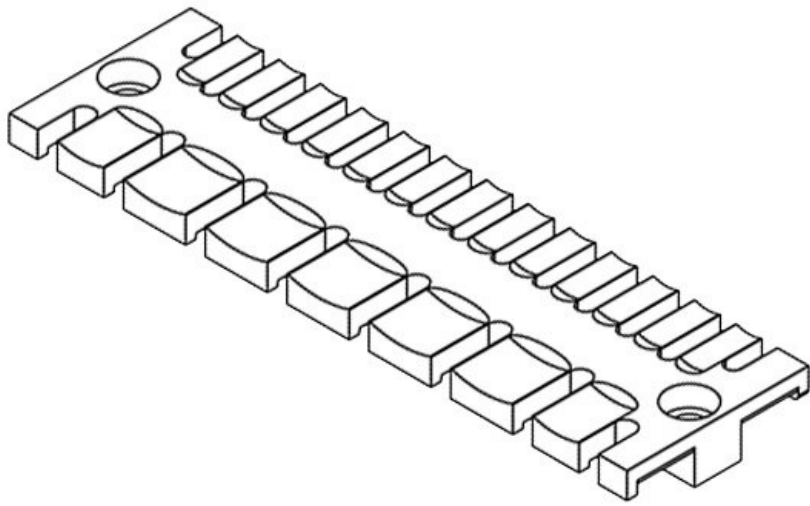

**ZL 180 MS M5**

Artikelnummer	<b>32367</b>	Höhe	<b>11 mm</b>
EAN	<b>4251269301</b>	Aufbauhöhe	<b>11 mm</b>
	<b>391</b>	Anzahl Zähne	<b>12</b>
Verpackungseinheit	<b>10</b>	Anzahl Schraublöcher	<b>3</b>
Für max. Anzahl Leitungen	<b>12</b>	Durchmesser Schraublöcher	<b>5,2 mm</b>
Länge L1	<b>180 mm</b>		
Länge L2	<b>157 mm</b>		
Breite	<b>42 mm</b>		

ZL 03

Artikelnummer	<b>32112</b>	Höhe	<b>9,3 mm</b>
EAN	<b>4251269300806</b>	Anzahl Zähne	<b>4</b>
		Anzahl Zähne	<b>7</b>
Verpackungseinheit	<b>10</b>	(schmal)	
Für max. Anzahl Leitungen	<b>7</b>	Durchmesser	<b>5,5 mm</b>
		Schraublöcher	
Länge L1	<b>63,4 mm</b>		
Länge L2	<b>42 mm</b>		
Breite	<b>35 mm</b>		

ZL 04

Artikelnummer	<b>32114</b>	Höhe	<b>9,3 mm</b>
EAN	<b>4251269300813</b>	Anzahl Zähne	<b>6</b>
		Anzahl Zähne	<b>11</b>
Verpackungseinheit	<b>10</b>	(schmal)	
Für max. Anzahl Leitungen	<b>11</b>	Durchmesser	<b>5,5 mm</b>
		Schraublöcher	
Länge L1	<b>95 mm</b>		
Länge L2	<b>74,5 mm</b>		
Breite	<b>35 mm</b>		