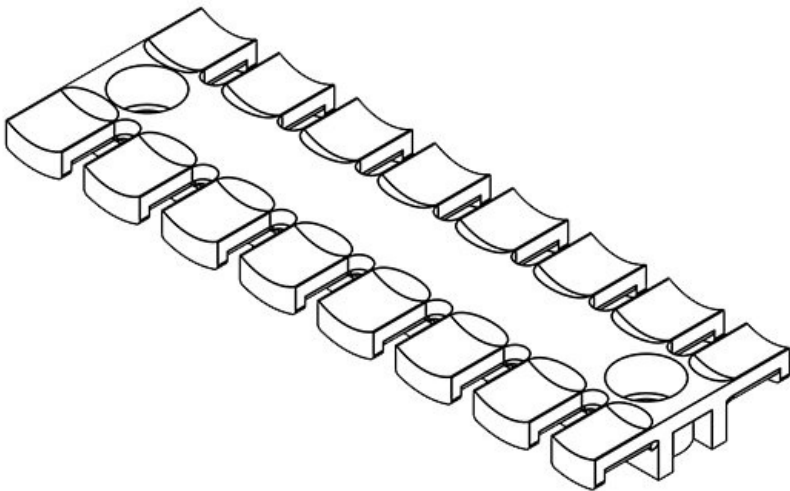

ZL 121

Artikelnummer	32232	Höhe	10 mm
EAN	4251269300	Anzahl Zähne	8
	882	Anzahl	2
Verpackungseinheit	10	Schraublöcher	
Für max. Anzahl Leitungen	8	Durchmesser	9 mm
		Schraublöcher	
Länge L1	121 mm		
Länge L2	102,5 mm		
Breite	40 mm