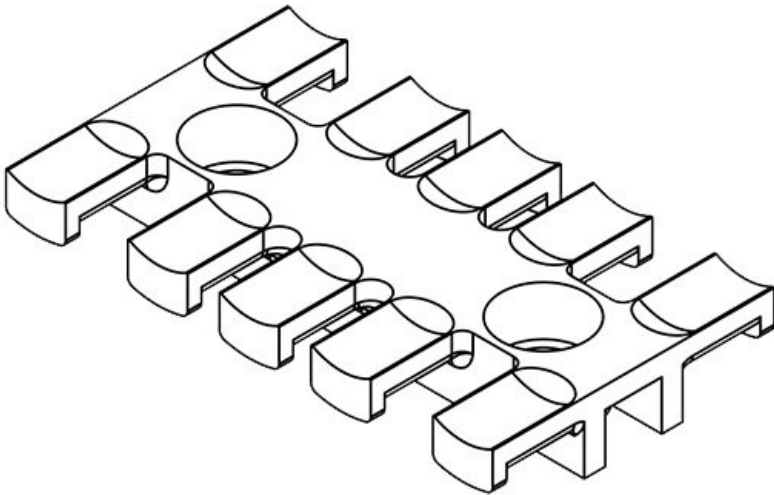

ZL 70 AB M4

Artikelnummer	32272	Höhe	10,2 mm
EAN	4251269301	Aufbauhöhe	10,2 mm
	025	Anzahl Zähne	5
Verpackungseinheit	10	Anzahl Schraublöcher	2
Für max. Anzahl Leitungen	5	Durchmesser Schraublöcher	4,1 mm
Länge L1	69,1 mm		
Länge L2	43,5 mm		
Breite	40 mm