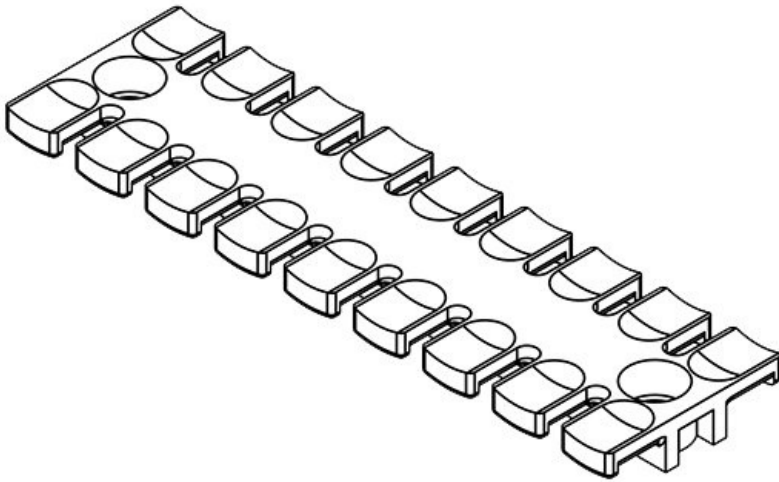

ZL 140 MS M5

Artikelnummer	32366	Höhe	10,2 mm
EAN	4251269301	Aufbauhöhe	10,2 mm
	384	Anzahl Zähne	9
Verpackungseinheit	10	Anzahl Schraublöcher	2
Für max. Anzahl Leitungen	9	Durchmesser Schraublöcher	5,2 mm
Länge L1	139,5 mm		
Länge L2	121 mm		
Breite	40 mm