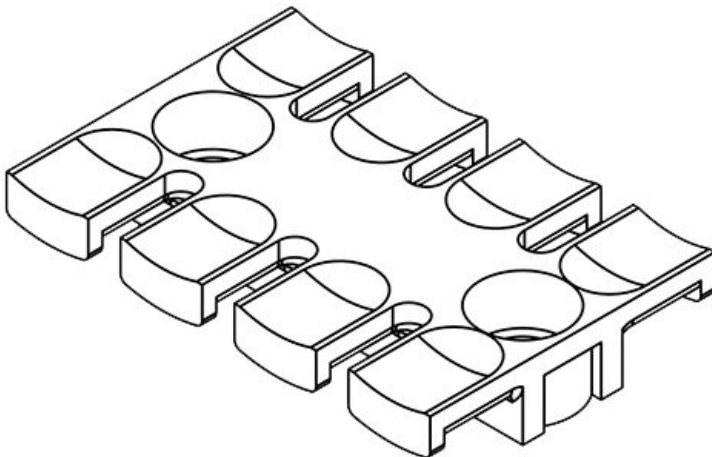

ZL 60 AB M4

Artikelnummer	32271	Höhe	10,2 mm
EAN	4251269301	Aufbauhöhe	10,2 mm
	018	Anzahl Zähne	4
Verpackungseinheit	10	Anzahl Schraublöcher	2
Für max. Anzahl Leitungen	4	Durchmesser Schraublöcher	4,1 mm
Länge L1	59,5 mm		
Länge L2	43,5 mm		
Breite	40 mm