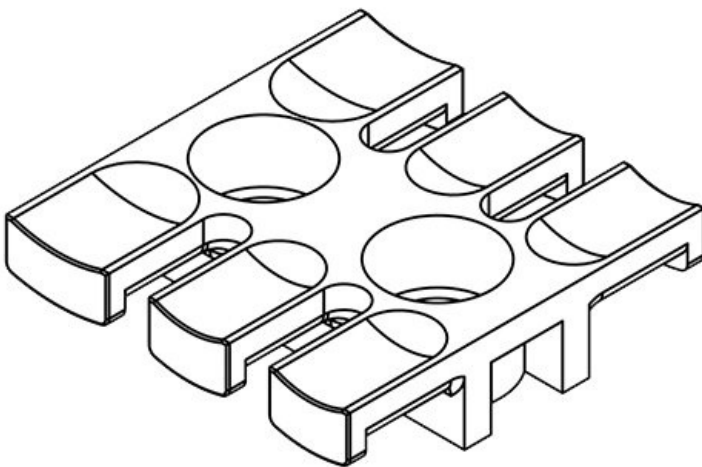

ZL 39 AB M5

Artikelnummer	32280	Höhe	10,2 mm
EAN	4251269301087	Aufbauhöhe	10,2 mm
Verpackungseinheit	10	Anzahl Zähne	3
Für max. Anzahl Leitungen	3	Anzahl Schraublöcher	2
Länge L1	38,5 mm	Durchmesser Schraublöcher	5,2 mm
Länge L2	19,5 mm		
Breite	40 mm