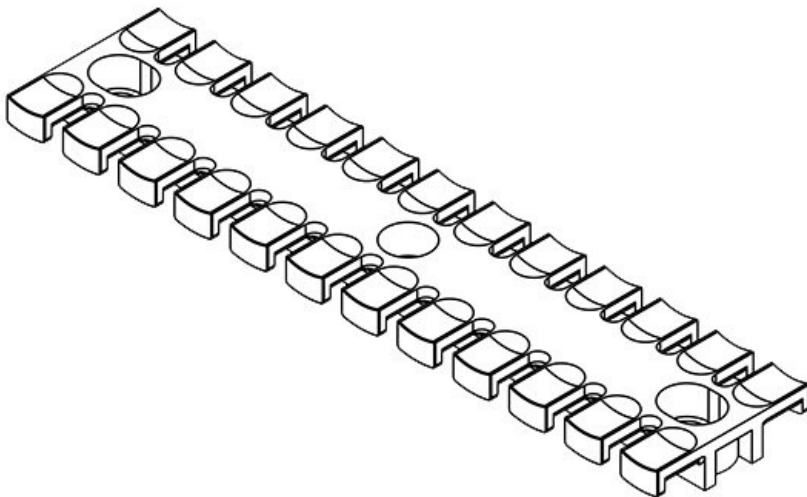

Artikelnummer	32236	Höhe	11 mm
EAN	4251269300	Anzahl Zähne	12
	905	Anzahl	3
Verpackungseinheit	10	Schraublöcher	
Für max. Anzahl Leitungen	12	Durchmesser	9 mm
Länge L1	180 mm	Schraublöcher	
Länge L2	157 mm		
Breite	42 mm