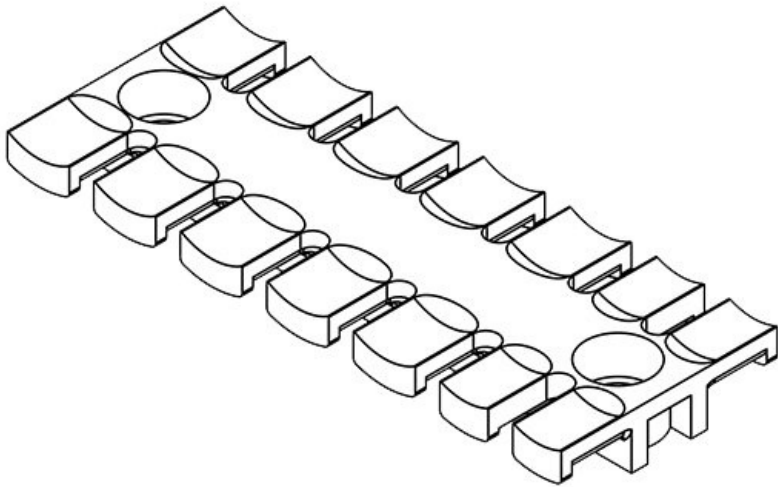

ZL 103 MS M5

Artikelnummer	32364	Höhe	10,2 mm
EAN	4251269301360	Aufbauhöhe	10,2 mm
Verpackungseinheit	10	Anzahl Zähne	7
Für max. Anzahl Leitungen	7	Anzahl Schraublöcher	2
Länge L1	102,5 mm	Durchmesser Schraublöcher	5,2 mm
Länge L2	84 mm		
Breite	40 mm