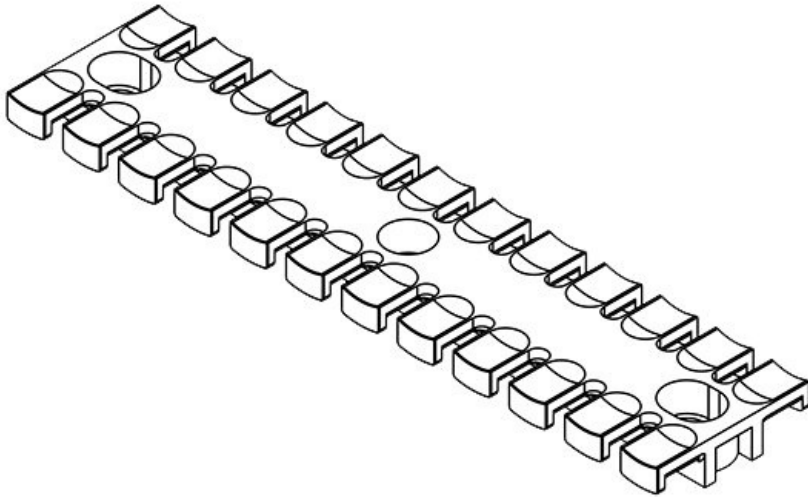

ZL 180 AB M5

Artikelnummer	32287	Höhe	11 mm
EAN	4251269301	Aufbauhöhe	11 mm
	155	Anzahl Zähne	12
Verpackungseinheit	10	Anzahl Schraublöcher	3
Für max. Anzahl Leitungen	12	Durchmesser Schraublöcher	5,2 mm
Länge L1	180 mm		
Länge L2	157 mm		
Breite	42 mm