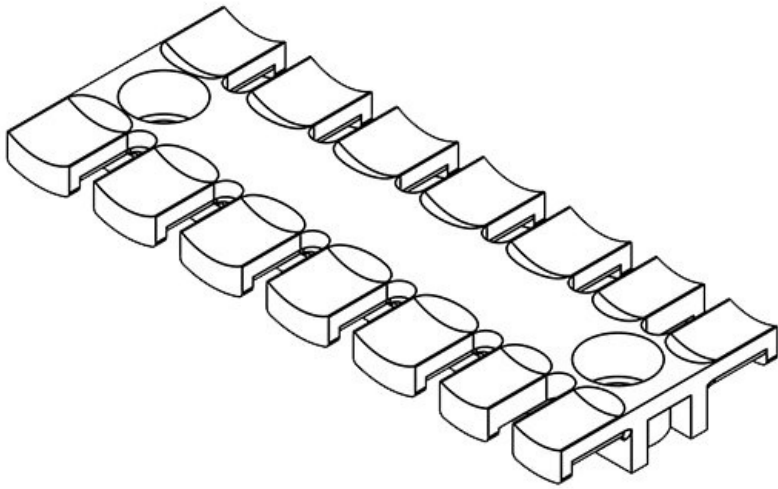

ZL 103

Artikelnummer	32230	Höhe	10 mm
EAN	4251269300	Anzahl Zähne	7
	875	Anzahl	2
Verpackungseinheit	10	Schraublöcher	
Für max. Anzahl Leitungen	7	Durchmesser	9 mm
		Schraublöcher	
Länge L1	102 mm		
Länge L2	84 mm		
Breite	40 mm