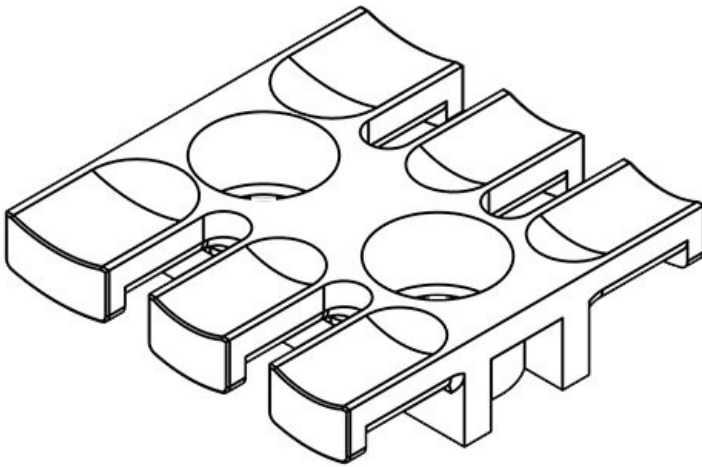

ZL 39

Artikelnummer	32222	Höhe	10 mm
EAN	4251269300837	Anzahl Zähne	3
		Anzahl	2
Verpackungseinheit	10	Schraublöcher	
Für max. Anzahl Leitungen	3	Durchmesser	9 mm
		Schraublöcher	
Länge L1	38,5 mm		
Länge L2	19,5 mm		
Breite	40 mm