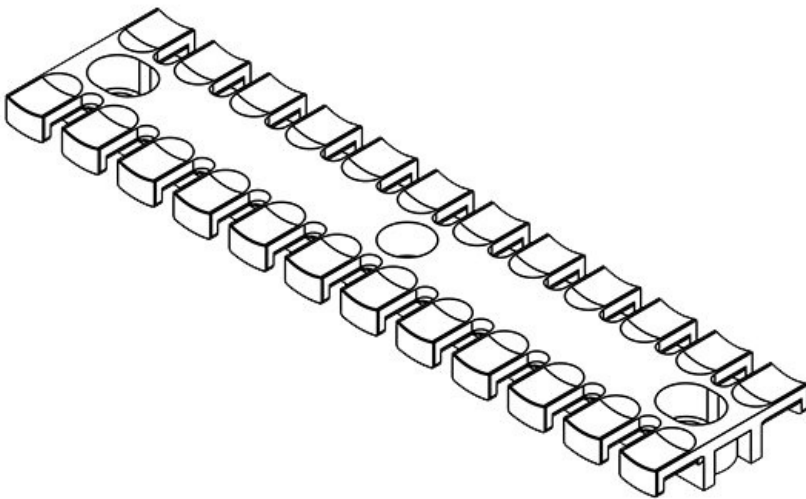

ZL 180 MS M5

Artikelnummer	32367	Höhe	11 mm
EAN	4251269301	Aufbauhöhe	11 mm
	391	Anzahl Zähne	12
Verpackungseinheit	10	Anzahl Schraublöcher	3
Für max. Anzahl Leitungen	12	Durchmesser Schraublöcher	5,2 mm
Länge L1	180 mm		
Länge L2	157 mm		
Breite	42 mm