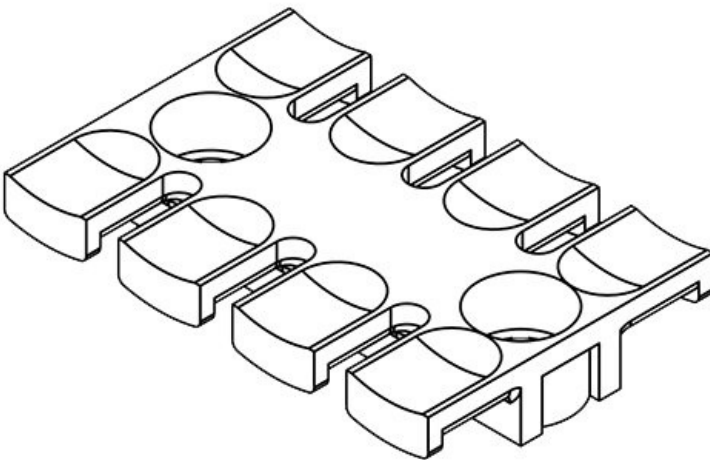

ZL 60

Artikelnummer	32224	Höhe	10 mm
EAN	4251269300844	Anzahl Zähne	4
		Anzahl	2
Verpackungseinheit	10	Schraublöcher	
Für max. Anzahl Leitungen	4	Durchmesser	9 mm
		Schraublöcher	
Länge L1	59,5 mm		
Länge L2	43,5 mm		
Breite	40 mm