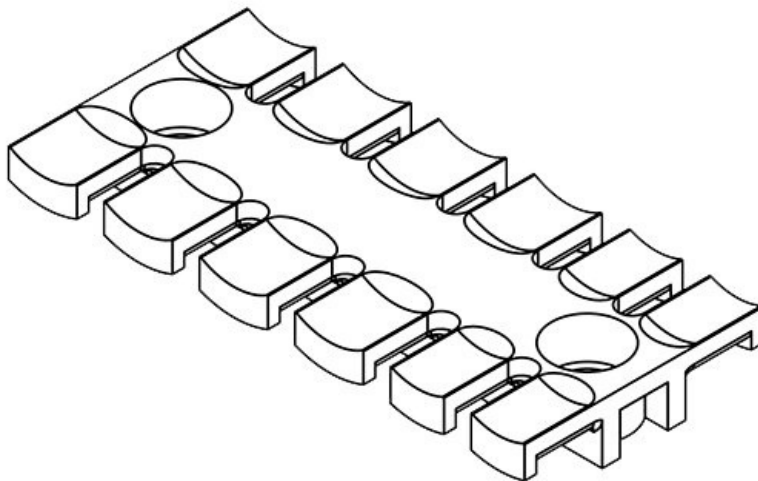

Artikelnummer	32228	Höhe	10 mm
EAN	4251269300	Anzahl Zähne	6
	868	Anzahl	2
Verpackungseinheit	10	Schraublöcher	
Für max. Anzahl Leitungen	6	Durchmesser	9 mm
Länge L1	86,5 mm	Schraublöcher	
Länge L2	68 mm		
Breite	40 mm