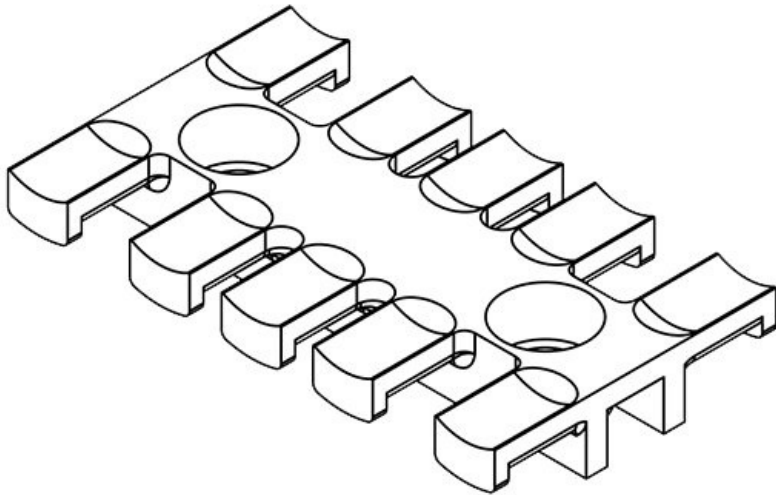

Artikelnummer	32226	Höhe	10 mm
EAN	4251269300	Anzahl Zähne	5
	851	Anzahl	2
Verpackungseinheit	10	Schraublöcher	
Für max. Anzahl Leitungen	5	Durchmesser	9 mm
Länge L1	69,1 mm	Schraublöcher	
Länge L2	43,5 mm		
Breite	40 mm