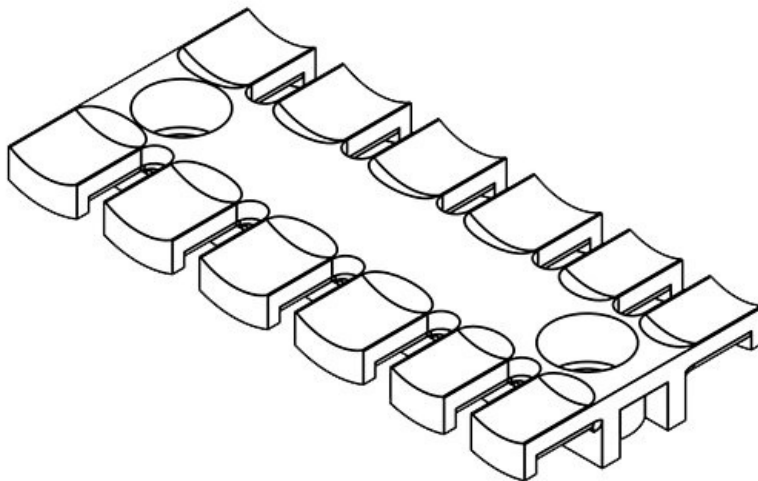

ZL 87 MS M5

Artikelnummer	32363	Höhe	10,2 mm
EAN	4251269301	Aufbauhöhe	10,2 mm
	353	Anzahl Zähne	6
Verpackungseinheit	10	Anzahl Schraublöcher	2
Für max. Anzahl Leitungen	6	Durchmesser Schraublöcher	5,2 mm
Länge L1	86,5 mm		
Länge L2	68 mm		
Breite	40 mm