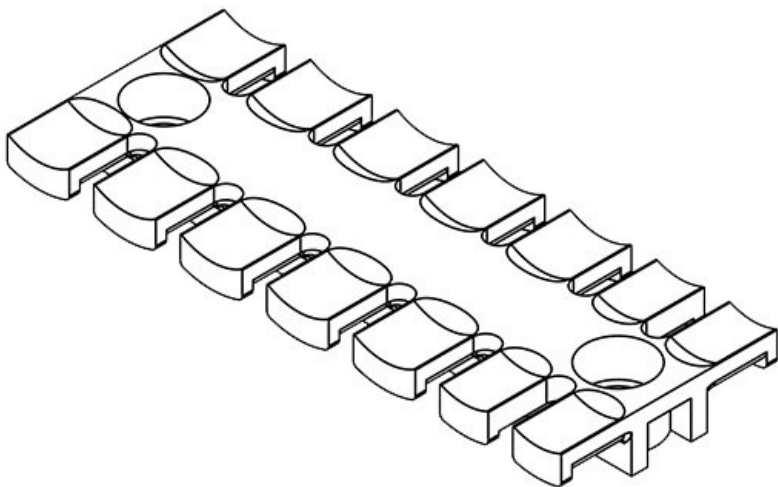

ZL 103 AB M5

Artikelnummer	32284	Höhe	10,2 mm
EAN	4251269301124	Aufbauhöhe	10,2 mm
Verpackungseinheit	10	Anzahl Zähne	7
Für max. Anzahl Leitungen	7	Anzahl Schraublöcher	2
Länge L1	102,5 mm	Durchmesser Schraublöcher	5,2 mm
Länge L2	84 mm		
Breite	40 mm