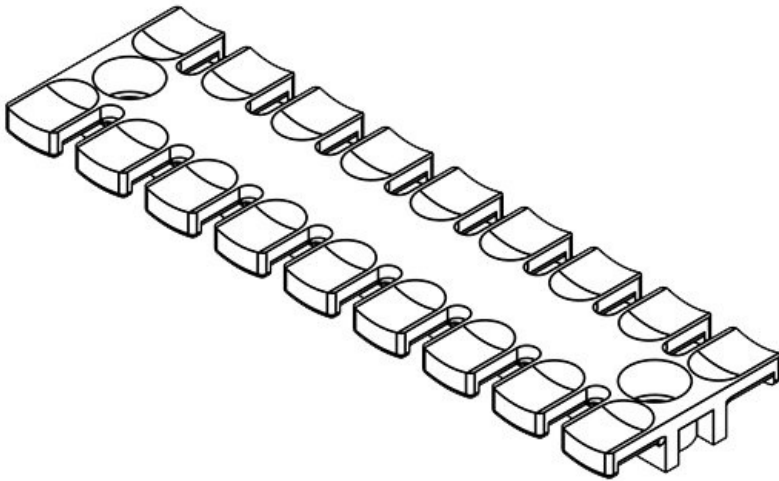

ZL 140 AB M5

Artikelnummer	32286	Höhe	10,2 mm
EAN	4251269301148	Aufbauhöhe	10,2 mm
Verpackungseinheit	10	Anzahl Zähne	9
Für max. Anzahl Leitungen	9	Anzahl Schraublöcher	2
Länge L1	139,5 mm	Durchmesser Schraublöcher	5,2 mm
Länge L2	121 mm		
Breite	40 mm