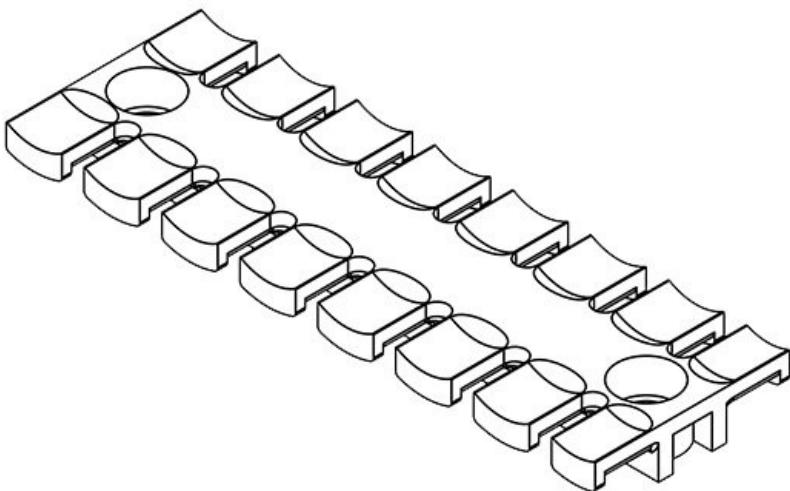

ZL 121 MS M5

Artikelnummer	32365	Höhe	10,2 mm
EAN	4251269301377	Aufbauhöhe	10,2 mm
Verpackungseinheit	10	Anzahl Zähne	8
Für max. Anzahl Leitungen	8	Anzahl Schraublöcher	2
Länge L1	121 mm	Durchmesser Schraublöcher	5,2 mm
Länge L2	102,5 mm		
Breite	40 mm