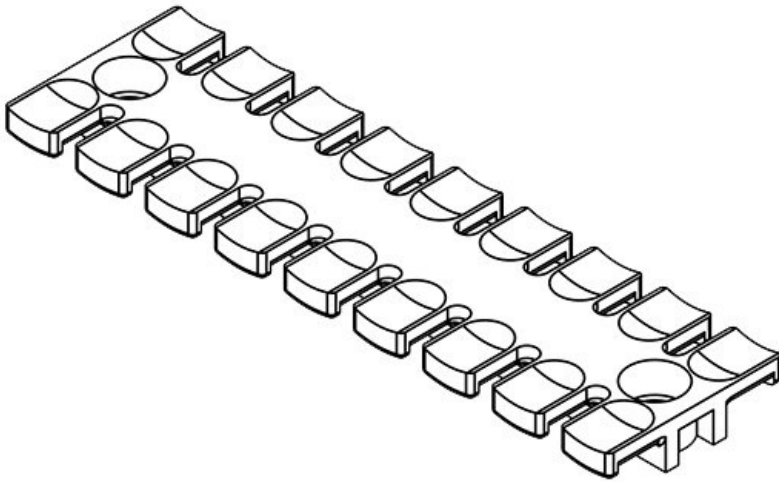

ZL 140 AB M4

Artikelnummer	32274	Höhe	10,2 mm
EAN	4251269301049	Aufbauhöhe	10,2 mm
Verpackungseinheit	10	Anzahl Zähne	9
Für max. Anzahl Leitungen	9	Anzahl Schraublöcher	2
Länge L1	139,5 mm	Durchmesser Schraublöcher	4,1 mm
Länge L2	121 mm		
Breite	40 mm