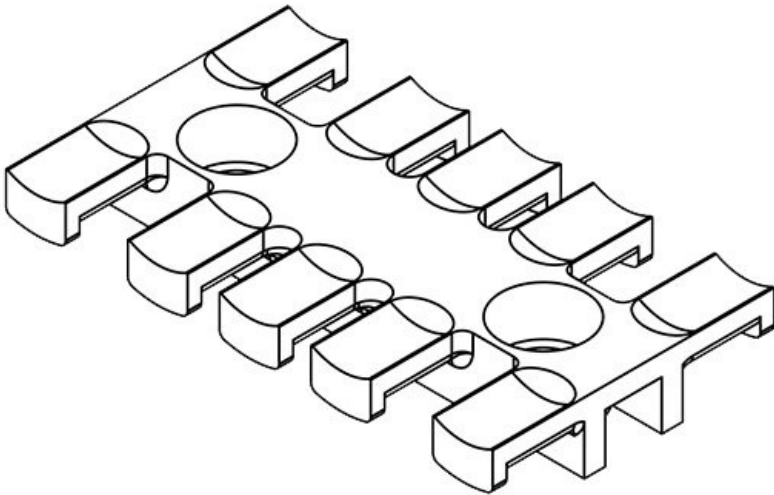

ZL 70 MS M5

Artikelnummer	32362	Höhe	10,2 mm
EAN	4251269301	Aufbauhöhe	10,2 mm
	346	Anzahl Zähne	5
Verpackungseinheit	10	Anzahl Schraublöcher	2
Für max. Anzahl Leitungen	5	Durchmesser Schraublöcher	5,2 mm
Länge L1	69 mm		
Länge L2	43,5 mm		
Breite	40 mm