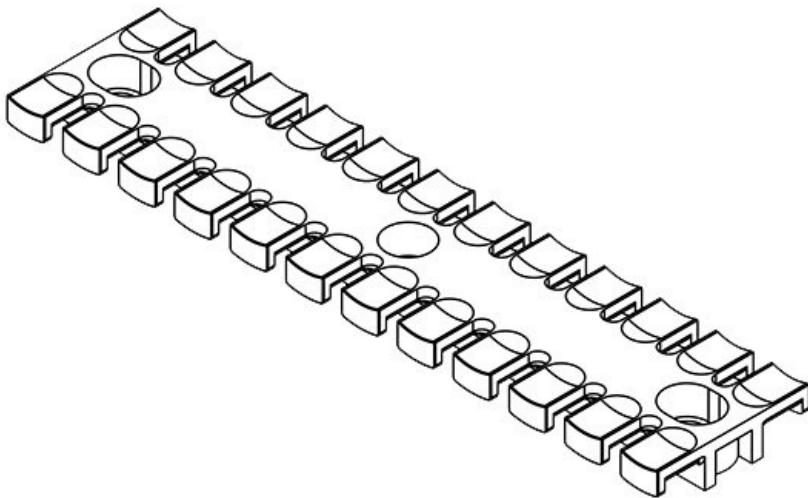

ZL 180 AB M4

Artikelnummer	32276	Höhe	11 mm
EAN	4251269301	Aufbauhöhe	11 mm
	063	Anzahl Zähne	12
Verpackungseinheit	10	Anzahl Schraublöcher	3
Für max. Anzahl Leitungen	12	Durchmesser Schraublöcher	4,1 mm
Länge L1	180 mm		
Länge L2	157 mm		
Breite	42 mm