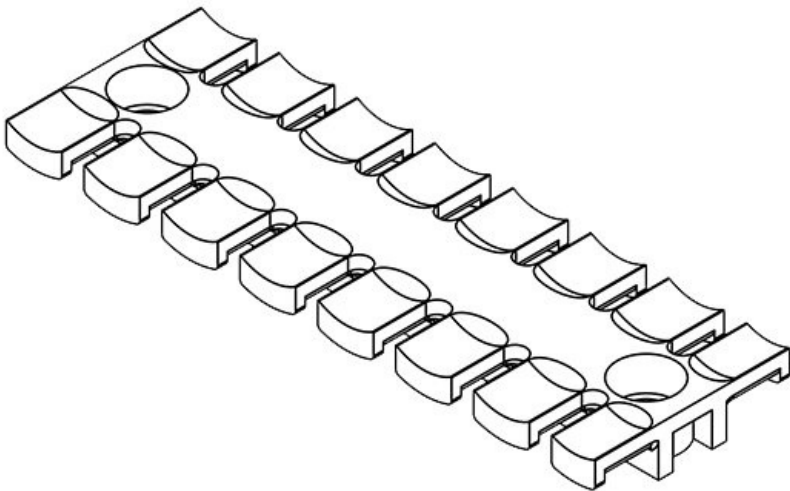

ZL 121 AB M6

Artikelnummer	32295	Höhe	10,2 mm
EAN	4251269301	Aufbauhöhe	10,2 mm
	216	Anzahl Zähne	8
Verpackungseinheit	10	Anzahl Schraublöcher	2
Für max. Anzahl Leitungen	8	Durchmesser Schraublöcher	6,2 mm
Länge L1	121 mm		
Länge L2	102,5 mm		
Breite	40 mm