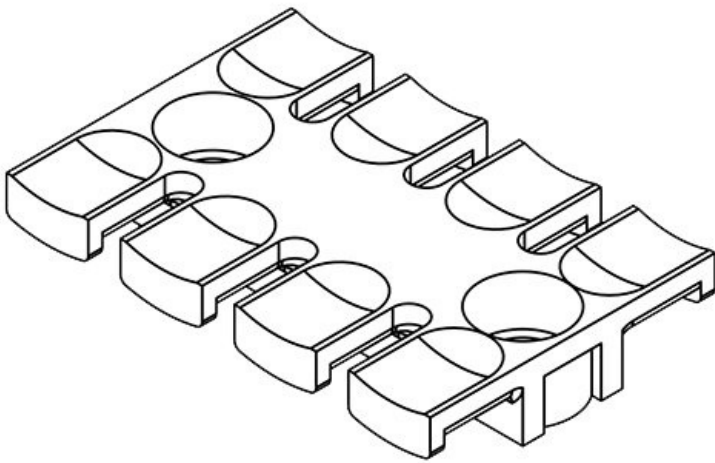

ZL 60 AB M5

Artikelnummer	32281	Höhe	10,2 mm
EAN	4251269301094	Aufbauhöhe	10,2 mm
		Anzahl Zähne	4
Verpackungseinheit	10	Anzahl Schraublöcher	2
Für max. Anzahl Leitungen	4	Durchmesser Schraublöcher	5,2 mm
Länge L1	59,5 mm		
Länge L2	43,5 mm		
Breite	40 mm