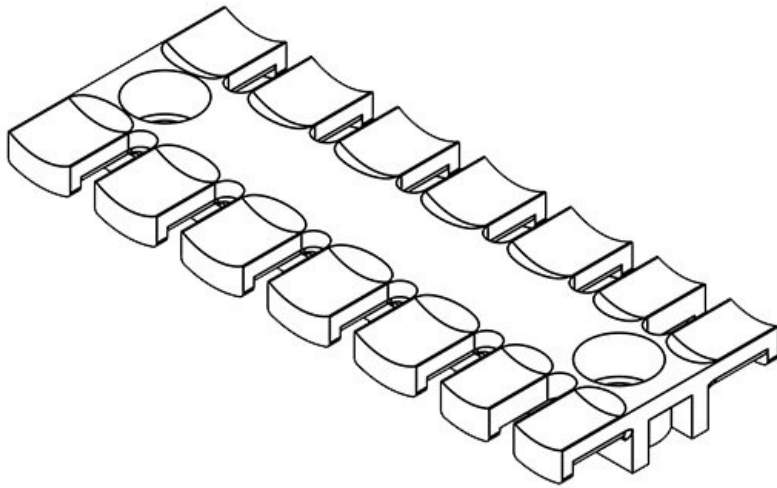

ZL 103 AB M6

Artikelnummer	32294	Höhe	10,2 mm
EAN	4251269301	Aufbauhöhe	10,2 mm
	209	Anzahl Zähne	7
Verpackungseinheit	10	Anzahl Schraublöcher	2
Für max. Anzahl Leitungen	7	Durchmesser Schraublöcher	6,2 mm
Länge L1	102,5 mm		
Länge L2	84 mm		
Breite	40 mm