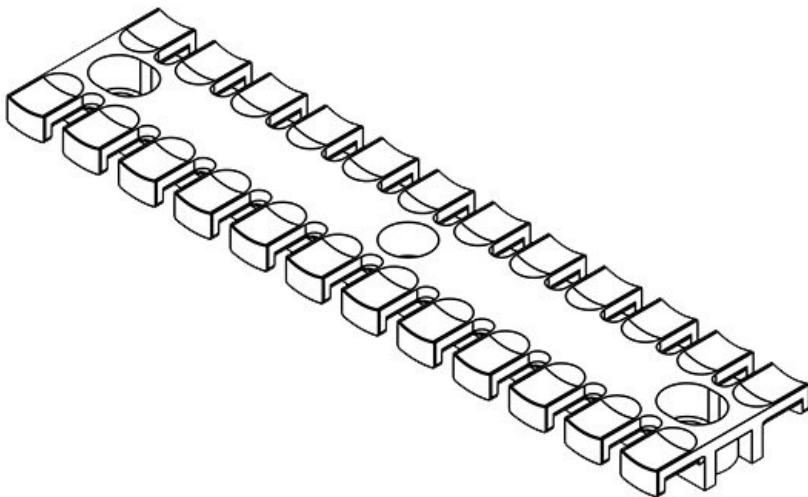

ZL 180 AB M6

Artikelnummer	32297	Höhe	11 mm
EAN	4251269301	Aufbauhöhe	11 mm
	230	Anzahl Zähne	12
Verpackungseinheit	10	Anzahl Schraublöcher	3
Für max. Anzahl Leitungen	12	Durchmesser Schraublöcher	6,2 mm
Länge L1	180 mm		
Länge L2	157 mm		
Breite	42 mm