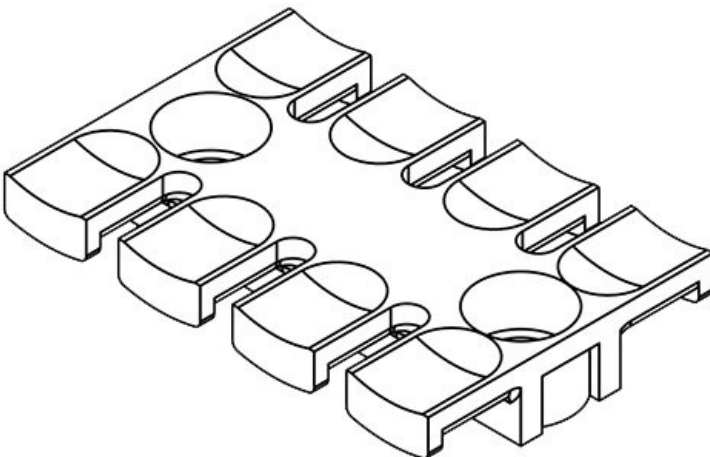

ZL 60 MS M5

Artikelnummer	32361	Höhe	10,2 mm
EAN	4251269301	Aufbauhöhe	10,2 mm
	339	Anzahl Zähne	4
Verpackungseinheit	10	Anzahl Schraublöcher	2
Für max. Anzahl Leitungen	4	Durchmesser Schraublöcher	5,2 mm
Länge L1	59,5 mm		
Länge L2	43,5 mm		
Breite	40 mm