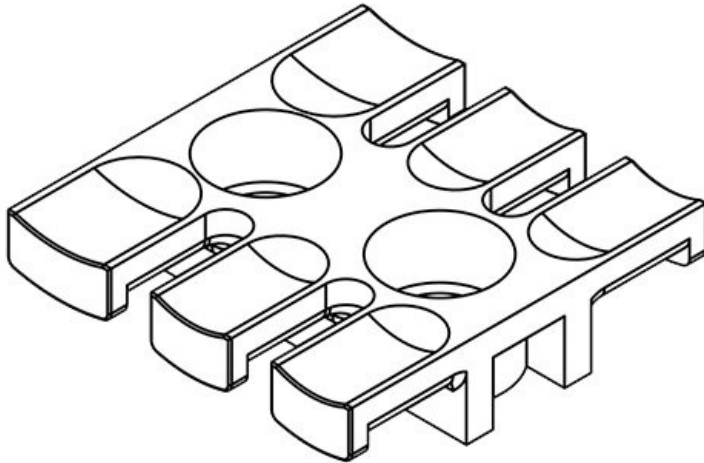

ZL 39 AB M6

Artikelnummer	32290	Höhe	10,2 mm
EAN	4251269301	Aufbauhöhe	10,2 mm
	162	Anzahl Zähne	3
Verpackungseinheit	10	Anzahl Schraublöcher	2
Für max. Anzahl Leitungen	3	Durchmesser Schraublöcher	6,2 mm
Länge L1	38,5 mm		
Länge L2	19,5 mm		
Breite	40 mm