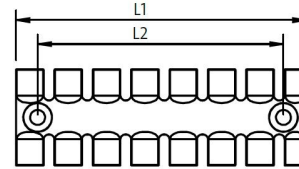

# ZL Zugentlastungsleisten

für Schraubmontage

Zugentlastungsleisten ZL zur Verlegung unterschiedlicher Leitungen, statisch sowie dynamisch, an Maschinen, Schaltschränken oder Energieführungsketten.

Durch die Hinterschneidung am kammartigen Profil wird ein sicherer Halt der Kabelbinder erreicht. Die Zugentlastung der Leitungen entspricht den Anforderungen der DIN EN 62444.

Die Zugentlastungsleisten ZL 03 | 04 | 05 besitzen unterschiedliche Zahnbreiten. Dies ermöglicht eine vielseitige, flexible Anwendung bei stark differierenden Leitungsdurchmessern.

Bei Einsatz von Distanzhülsen wird ein doppelstöckiger Aufbau ermöglicht. Zur gleichzeitigen Ableitung von elektromagnetischen Störungen kann das EMV-Schirmblech ZLJSB-EMV montiert werden.