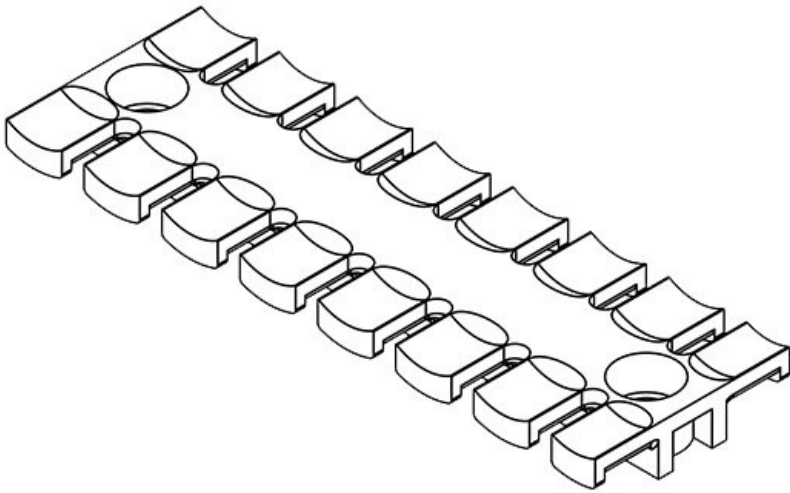

ZL 121 AB M5

Artikelnummer	32285	Höhe	10,2 mm
EAN	4251269301	Aufbauhöhe	10,2 mm
	131	Anzahl Zähne	8
Verpackungseinheit	10	Anzahl Schraublöcher	2
Für max. Anzahl Leitungen	8	Durchmesser Schraublöcher	5,2 mm
Länge L1	121 mm		
Länge L2	102,5 mm		
Breite	40 mm