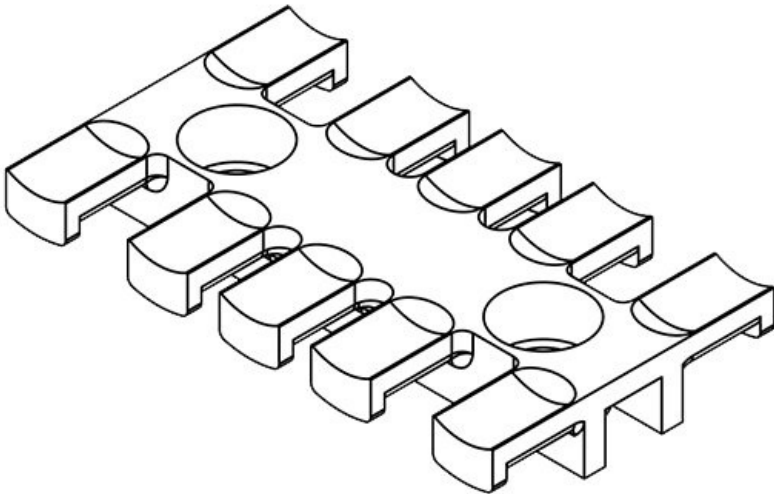

ZL 70 AB M5

Artikelnummer	32282	Höhe	10,2 mm
EAN	4251269301	Aufbauhöhe	10,2 mm
	100	Anzahl Zähne	5
Verpackungseinheit	10	Anzahl Schraublöcher	2
Für max. Anzahl Leitungen	5	Durchmesser Schraublöcher	5,2 mm
Länge L1	69,1 mm		
Länge L2	43,5 mm		
Breite	40 mm